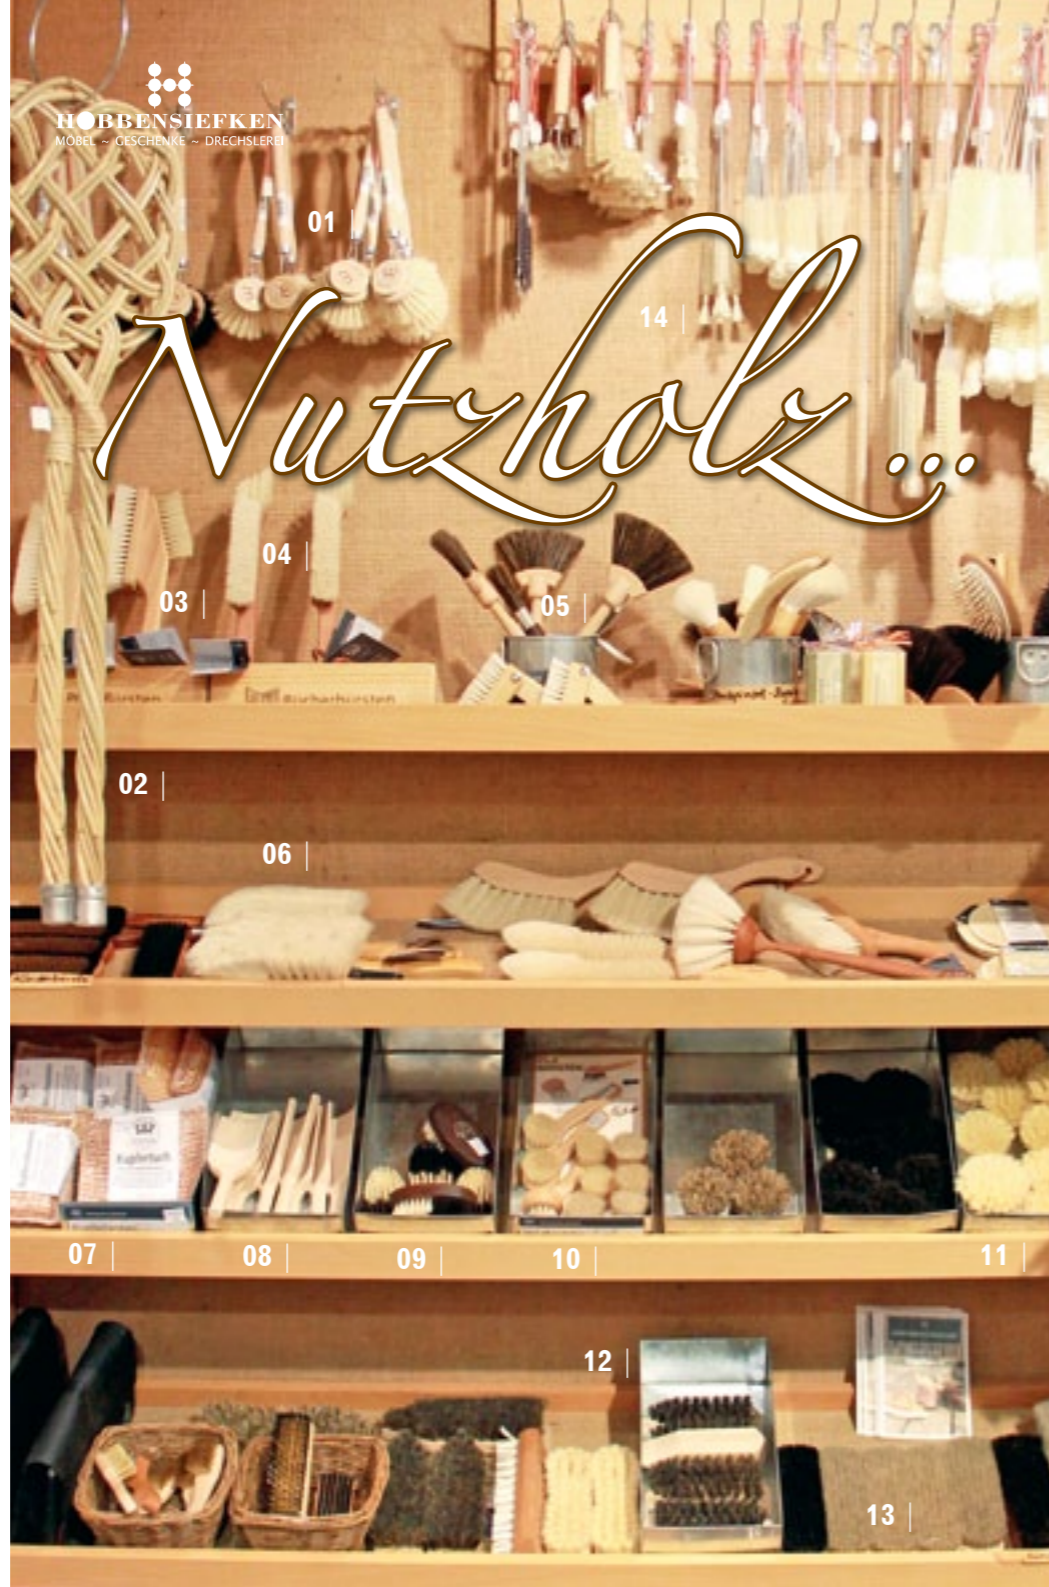

Olivenholz

- 16 | Dose mit Deckel 9,10 €
- 17 | Mörser ab 18,90 €
- 18 | Ovale Schale ab 11,80 €
- 19 | Rustikales Servierbrett, jedes
  Brett ein Unikat ab 28,60 €
- 20 | Schale, 28 cm 119,00 €
  Schale, 30 cm 179,00 €
- 21 | Kochlöffel 30 cm 6,95 €
- 22 | Salatbesteck, 30 cm 12,50 €
- 23 | Schaufel, 15 cm 13,40 €
  Schaufel, 12,5 cm 8,90 €
- 24 | Zitruspresse 14 cm 11,50 €

28 | Holzbrettchen

versch. Tierformen, Esche 14,90 €

29 | Filzuntersetzer

in verschiedenen Formen, Größen
und Farben, 5 mm stark, z.B.
d = 12 cm 3,40 €
d = 30 cm 14,30 €

- 25 | Läufer von Svanefors,
  35 x 120 cm ab 18,80 €
- 26 | Tischband von Svanefors,
  12 x 100 cm 12,70 €
- 27 | Staubwedel
  aus Straußenfedern, 50 cm 17,95 €